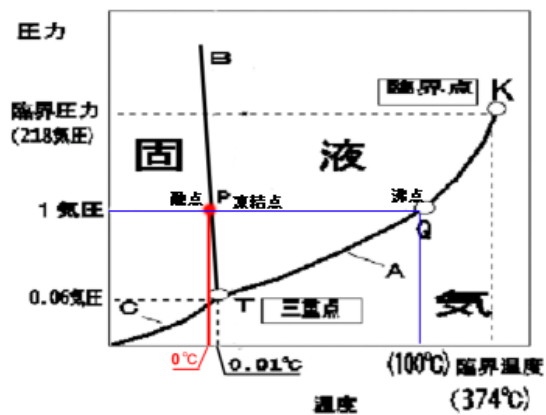

スターリングサイクル

水の相図

巖 網林「地球環境論」慶応大学HP