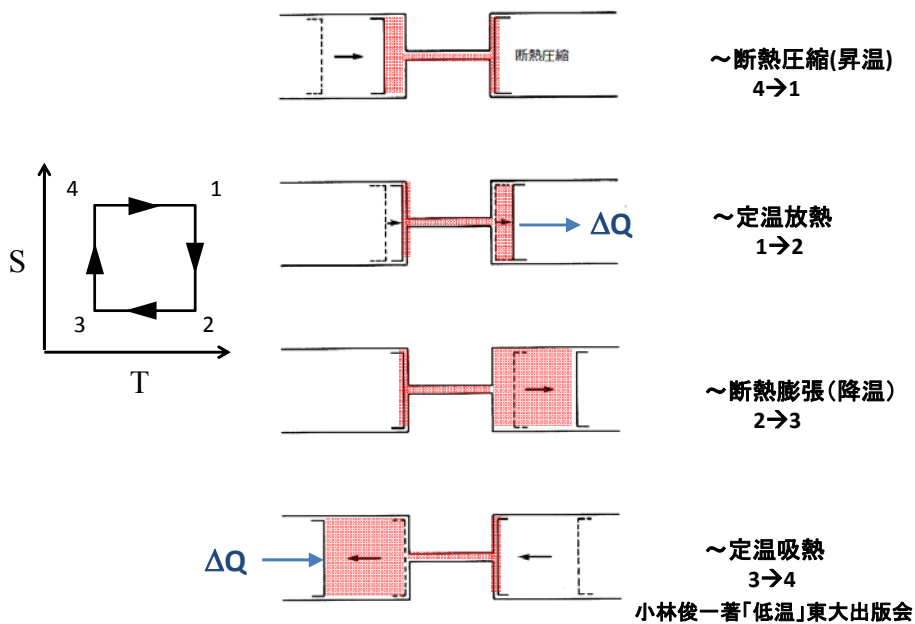

スターリングサイクル

水の相図

巖 網林「地球環境論」慶応大学HP